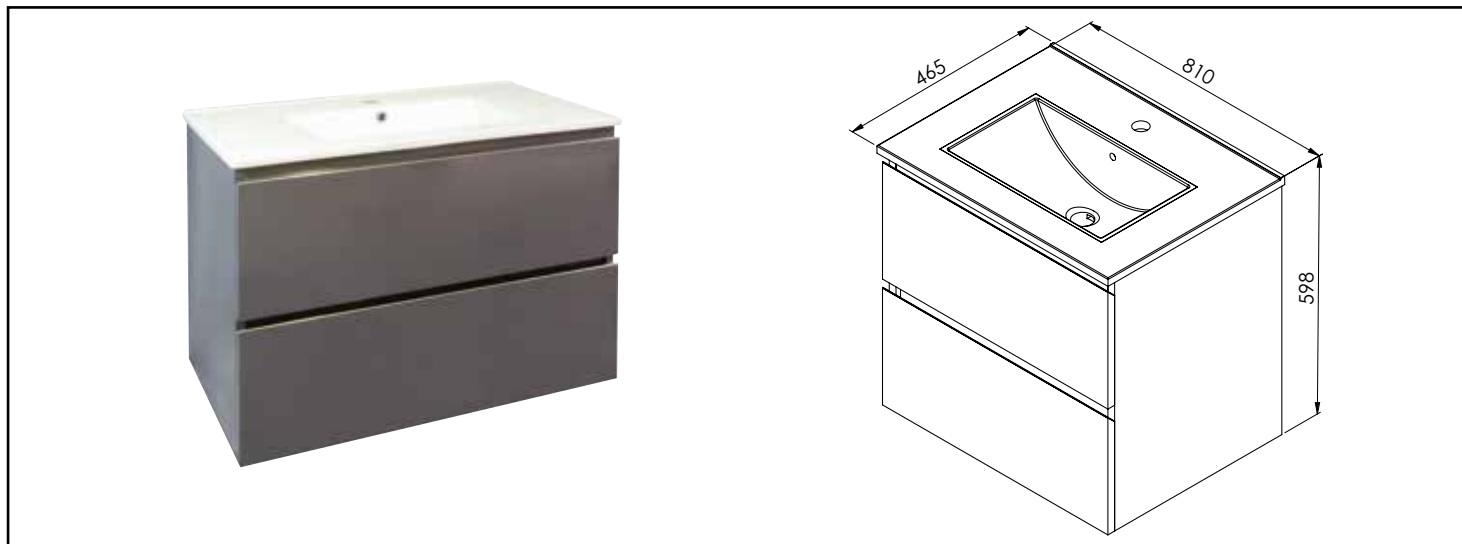

Référence : 401512101

MEUBLE SUSPENDU OSLO - 80CM - LAQUÉ GRIS MAT - 2 TIROIRS

■ - FINITION LAQUÉE OU BOIS

■ - PLAN CÉRAMIQUE VASQUE EXTRA-PLAT

■ - FERMETURE PROGRESSIVE / POIGNÉES PRISE DE MAIN AVEC RENFORCEMENT ALUMINIUM

■ - LIVRÉ MONTÉ

■ - FABRICATION EUROPÉENNE

<p>CARACTÉRISTIQUES</p>	<p>Meuble OSLO à suspendre finition laquée gris mat, avec simple vasque intégrée avec trop plein Dimensions : Largeur : 81,5cm x Profondeur : 46,5cm x Hauteur : 60cm Corps de meuble avec vide sanitaire (5,2cm) Plan céramique blanc extra-plat, épaisseur : 18mm Dimension de la cuve : 450x255x120mm Structure du caisson en panneaux de particules mélaminé, épaisseur : 16mm 2 tiroirs en panneaux de particules avec poignée prise de main et fermeture amortie Hettich Accessoires en options : pieds (hauteur : 30cm, ajustable et recoupable) Livré pré-monté, sans robinetterie, sans visserie de fixation murale Fabrication européenne Norme FSC Ecotaxe en sus</p>
<p>APPLICATIONS</p>	<p>Meubles de salles de bains</p>
<p>CONDITIONS D'UTILISATION</p>	<p>Convient uniquement pour l'application prescrite</p>
<p>COMPATIBILITÉ</p>	<p>Veiller à l'encombrement nécessaire au montage et à la pose du meuble</p>
<p>PRÉCAUTION D'EMPLOI</p>	<p>Respecter les conditions de mise en oeuvre sur l'emballage et la notice.</p>